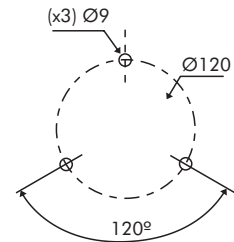

### TWS-167-BL

Diâmetro / Diameter  
 12 - 120mm  
 16 - 160mm

Cor / Color  
 R - Vermelho / Red  
 O - Laranja / Orange

Tensão nominal / Power supply  
 1 - 110 VCA / VAC  
 2 - 220 VCA / VAC  
 7 - 24 VCA/VCC / VAC/VDC  
 9 - 12 VCA/VCC / VAC/VDC

### Especificações / Specifications

Modelo / Type	Lâmpada / Lamp
TWS - 121	BA15s - 12V 10W
TWS - 122	BA15s - 12V 10W
TWS - 127	BA15s - 24V 10W
TWS - 129	BA15s - 12V 10W
TWS - 161	BA15s - 12V 35W
TWS - 162	BA15s - 12V 35W
TWS - 167	BA15s - 24V 35W

### Dimensões / Dimensions

TWS-12

TWS-16

### Conexões elétricas / Electrical connections

Alimentação / Source

Tolerâncias / Tolerance :  $\pm 0,20$  mm  
 Todas as dimensões em milímetros / All dimensions in millimeters