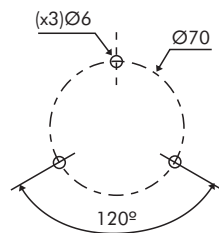

### TWS-167-BL

Diâmetro / Diameter  
 12 - 120mm  
 16 - 160mm

Cor / Color  
 R - Vermelho / Red  
 O - Laranja / Orange

Tensão nominal / Power supply  
 1 - 110 VCA / VAC  
 2 - 220 VCA / VAC  
 7 - 24 VCA/VCC / VAC/VDC  
 9 - 12 VCA/VCC / VAC/VDC

### Especificações / Specifications

Modelo / Type	Lâmpada / Lamp
TWS - 121	BA15s - 12V 10W
TWS - 122	BA15s - 12V 10W
TWS - 127	BA15s - 24V 10W
TWS - 129	BA15s - 12V 10W
TWS - 161	BA15s - 12V 35W
TWS - 162	BA15s - 12V 35W
TWS - 167	BA15s - 24V 35W

### Dimensões / Dimensions

TWS-12

TWS-16