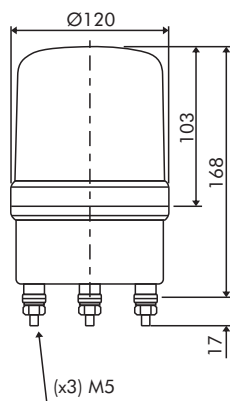

### TWS-167-BL

Diâmetro / Diameter  
 12 - 120mm  
 16 - 160mm

Cor / Color  
 R - Vermelho / Red  
 O - Laranja / Orange

Tensão nominal / Power supply  
 1 - 110 VCA / VAC  
 2 - 220 VCA / VAC  
 7 - 24 VCA/VCC / VAC/VDC  
 9 - 12 VCA/VCC / VAC/VDC

### Especificações / Specifications

Modelo / Type	Lâmpada / Lamp
TWS - 121	BA15s - 12V 10W
TWS - 122	BA15s - 12V 10W
TWS - 127	BA15s - 24V 10W
TWS - 129	BA15s - 12V 10W
TWS - 161	BA15s - 12V 35W
TWS - 162	BA15s - 12V 35W
TWS - 167	BA15s - 24V 35W

### Dimensões / Dimensions

TWS-12

TWS-16

### Conexões elétricas / Electrical connections

Alimentação / Source

Tolerâncias / Tolerance :  $\pm 0,20$  mm  
 Todas as dimensões em milímetros / All dimensions in millimeters