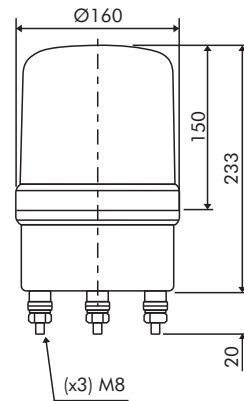

### TWS-167-BL

Diâmetro / Diameter  
 12 - 120mm  
 16 - 160mm

Cor / Color  
 R - Vermelho / Red  
 O - Laranja / Orange

Tensão nominal / Power supply  
 1 - 110 VCA / VAC  
 2 - 220 VCA / VAC  
 7 - 24 VCA/VCC / VAC/VDC  
 9 - 12 VCA/VCC / VAC/VDC

### Especificações / Specifications

Modelo / Type	Lâmpada / Lamp
TWS - 121	BA15s - 12V 10W
TWS - 122	BA15s - 12V 10W
TWS - 127	BA15s - 24V 10W
TWS - 129	BA15s - 12V 10W
TWS - 161	BA15s - 12V 35W
TWS - 162	BA15s - 12V 35W
TWS - 167	BA15s - 24V 35W

### Dimensões / Dimensions

TWS-12

TWS-16

### Conexões elétricas / Electrical connections

Alimentação / Source

Tolerâncias / Tolerance :  $\pm 0,20$  mm  
 Todas as dimensões em milímetros / All dimensions in millimeters