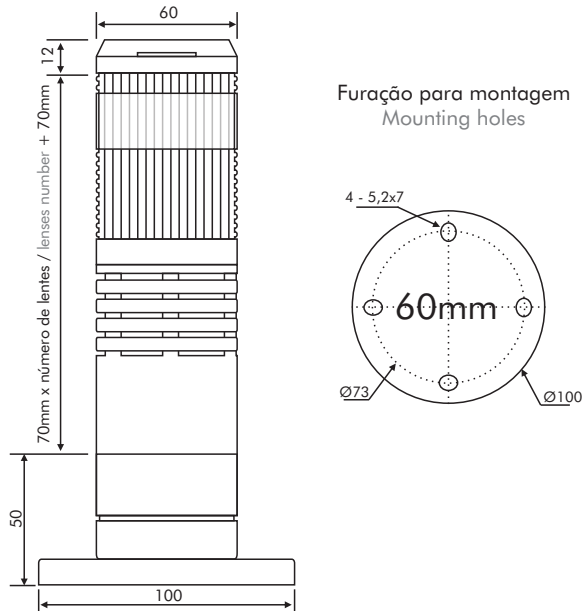

### Dimensões / Dimensions (mm)

Luz pulsante ou contínua com sinalizador sonoro  
Flashing or continuous light with buzzer