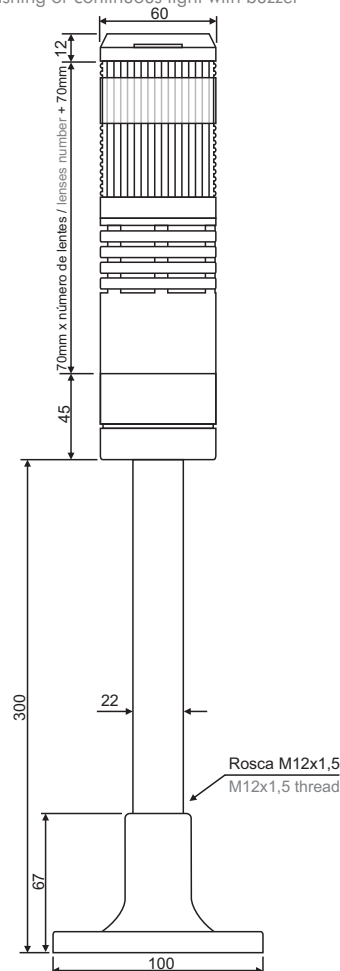

TPSS6

Luz pulsante ou contínua
com sinalizador sonoro
Flashing or continuous light with buzzer

Furação para
montagem
Mounting holes