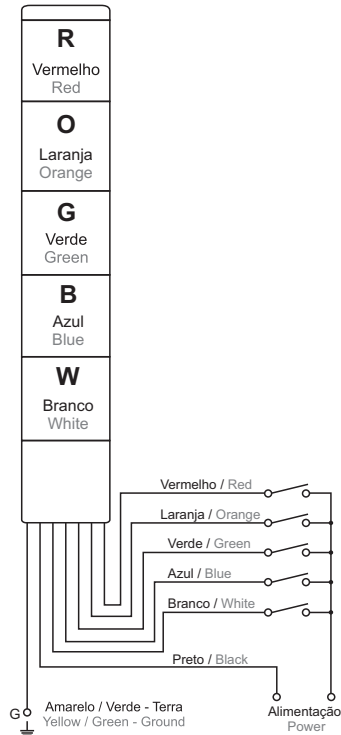

Acessórios / Accessories

Lâmpadas BA15S BA15S lights

S15L   **1S15I**

1 **S15** - **L5** - **2** **R**

Tipo / Type
Em branco / Nil - LED
1 - Incandescente / Incandescent

Tensão / Voltage
1 - 110VAC / VCA
2 - 220VAC / VCA
7 - 24VCC / VDC

Tipo / Type
L5 - LED (40 e 60mm)
14 - Incandescente / Incandescent (40mm)
16 - Incandescente / Incandescent (60mm)

Cores das lentes / Lens color
Em branco / Nil - Apenas incandescente / Only for bulb
R - Vermelho / Red
G - Verde / Green
B - Azul / Blue
O - Laranja / Orange
W - Branco / White

Lente Lens

2TPTL **4** **02** **R**

Cores das lentes / Lens color
BL - Azul / Blue
G - Verde / Green
R - Vermelho / Red
Y - Amarelo / Yellow
W - Branco / White

Diametro das lentes / Lens diameter
4 - 40mm   6 - 60mm

Suporte angular Foldable mounting bracket

Somente para TPSF6 e TPSS6
Only for TPSF6 and TPSS6

1TPTL6-F

Ø100
4 - 5,2x7
60mm
Ø73
Mov. de giro / Turn movement 320°
108,5
54,5
15,7

Todas as dimensões em milímetros / All dimensions in millimeters

Ligações / Wiring

TPSL4