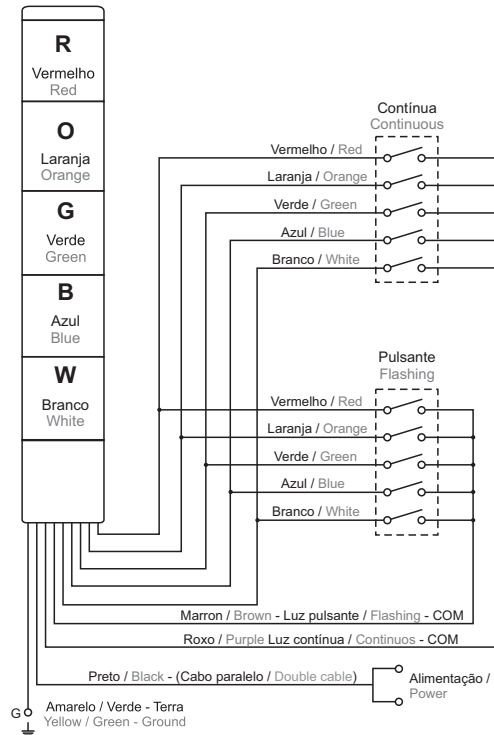

Acessórios / Accessories

Lâmpadas BA15S BA15S lights

S15L   **1S15I**

1 **S15** - **L5** - **2** **R**

Tipo / Type
Em branco / Nil - LED
1 - Incandescente / Incandescent

Tensão / Voltage
1 - 110VAC / VCA
2 - 220VAC / VCA
7 - 24VCC / VDC

Tipo / Type
L5 - LED (40 e 60mm)
14 - Incandescente / Incandescent (40mm)
16 - Incandescente / Incandescent (60mm)

Cores das lentes / Lens color
Em branco / Nil - Apenas incandescente / Only for bulb
R - Vermelho / Red
G - Verde / Green
B - Azul / Blue
O - Laranja / Orange
W - Branco / White

Lente Lens

2TPTL **4** **02** **R**

Cores das lentes / Lens color
BL - Azul / Blue
G - Verde / Green
R - Vermelho / Red
Y - Amarelo / Yellow
W - Branco / White

Diametro das lentes / Lens diameter
4 - 40mm   6 - 60mm

Suporte angular Foldable mounting bracket

Somente para TPSF6 e TPSS6
Only for TPSF6 and TPSS6

1TPTL6-F

Ø100
4 - 5,2x7
60mm
Ø73
Mov. de giro / Turn movement 320°
108,5
54,5
15,7

Todas as dimensões em milímetros / All dimensions in millimeters

Ligações / Wiring

TPSL4

TPSF6

TPSS6