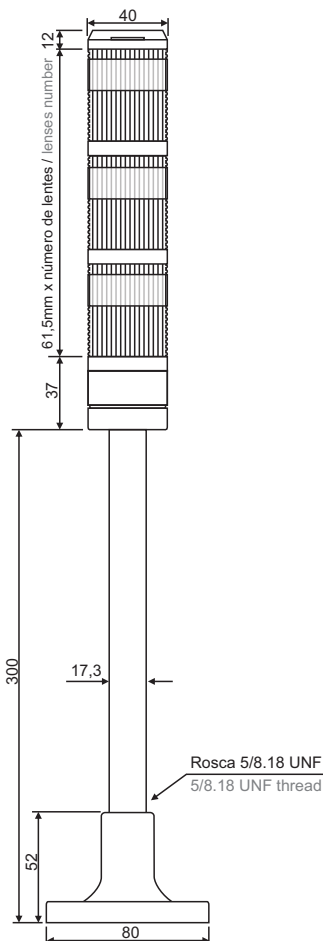

Dimensões / Dimensions (mm)

TPSL4

Luz contínua
Continuous light