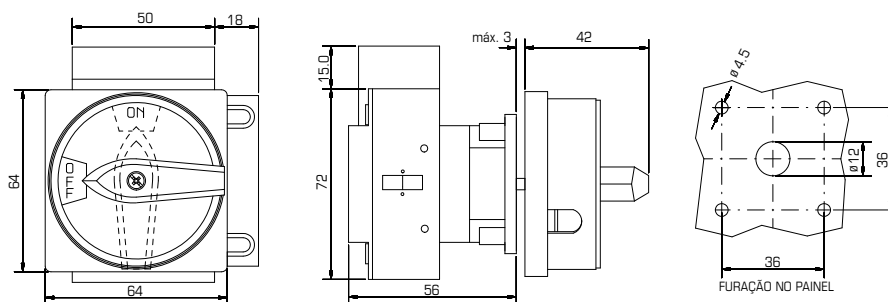

# B33 FIXAÇÃO FRONTAL

Chaves Seccionadoras Compactas			
Código	Descrição	Corrente (A)	Polos
162001	LB 225 B33 YR TOPO	25	3
162003	LB 240 B33 YR TOPO	40	3
162005	LB 263 B33 YR TOPO	63	3
150061	LB 125 B33 YR TOPO	125	3

- 4 furos no painel frontal para fixação
- Grau de Proteção – IP 65
- Frontal com entrada para cadeados, evitando que seja ligada por pessoas não autorizadas
- Máx. 3 cadeados
- Podem ser fixados até 2 módulos de contato auxiliar
- Placa frontal – gravado ON/OFF ou LIG/DESL

## 125 A