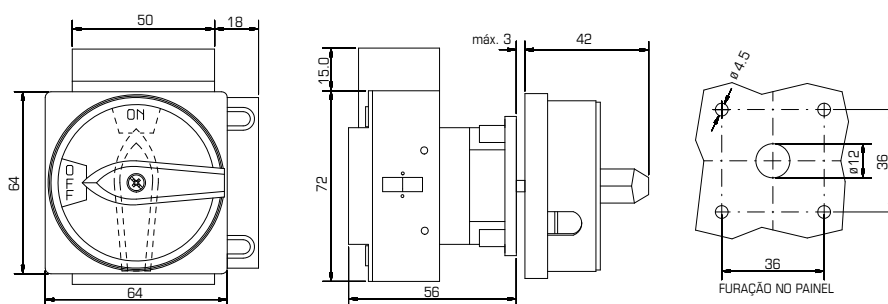

B33 FIXAÇÃO FRONTAL

Chaves Seccionadoras Compactas			
Código	Descrição	Corrente (A)	Polos
162001	LB 225 B33 YR TOPO	25	3
162003	LB 240 B33 YR TOPO	40	3
162005	LB 263 B33 YR TOPO	63	3
150061	LB 125 B33 YR TOPO	125	3

- 4 furos no painel frontal para fixação
- Grau de Proteção – IP 65
- Frontal com entrada para cadeados, evitando que seja ligada por pessoas não autorizadas
- Máx. 3 cadeados
- Podem ser fixados até 2 módulos de contato auxiliar
- Placa frontal – gravado ON/OFF ou LIG/DESL

25 A - 63 A

125 A