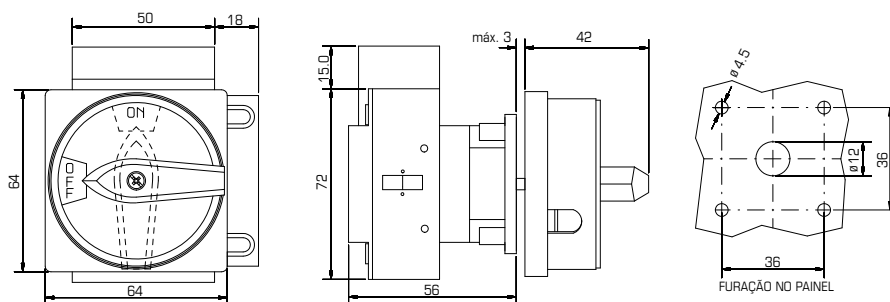

# B33 FIXAÇÃO FRONTAL

Chaves Seccionadoras Compactas			
Código	Descrição	Corrente (A)	Polos
162001	LB 225 B33 YR TOPO	25	3
162003	LB 240 B33 YR TOPO	40	3
162005	LB 263 B33 YR TOPO	63	3
150061	LB 125 B33 YR TOPO	125	3

- 4 furos no painel frontal para fixação
- Grau de Proteção – IP 65
- Frontal com entrada para cadeados, evitando que seja ligada por pessoas não autorizadas
- Máx. 3 cadeados
- Podem ser fixados até 2 módulos de contato auxiliar
- Placa frontal – gravado ON/OFF ou LIG/DESL

## 125 A